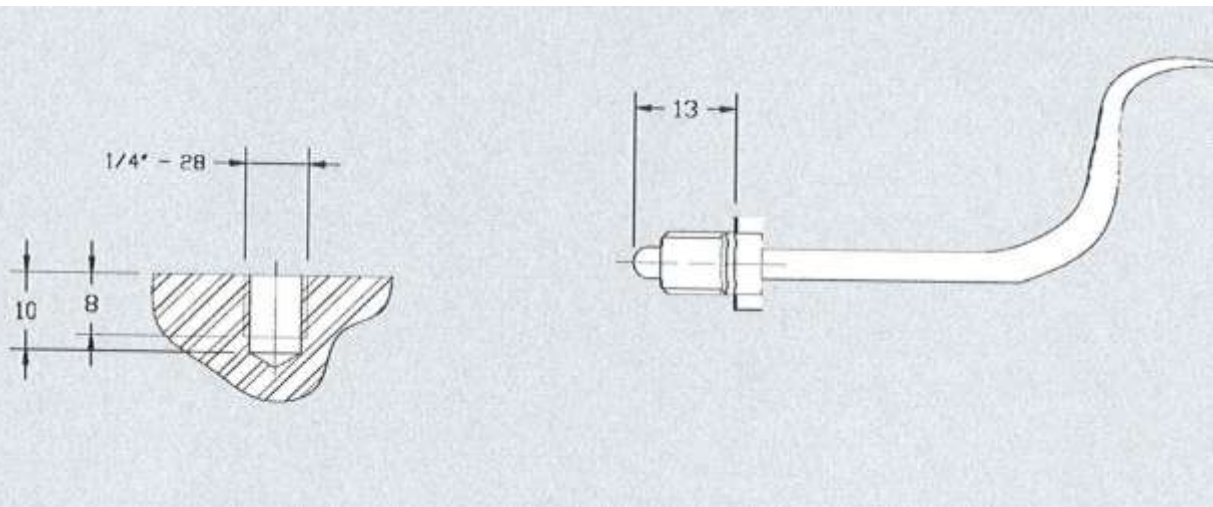

Ruuvikiinnitteiset anturit, palkkeihin

MFTC NOZ13, Fe-CuNi – ASA Standard Type J