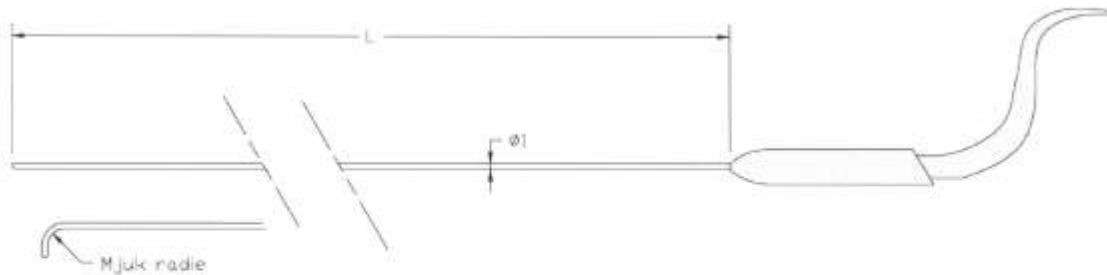

### MFTC Thermocouples for manifolds, bushings and molds

Cable length: 900 mm

Description	TC-dia	L (mm)
MFTC 10048		48
MFTC 10064		64
MFTC 10079		79
MFTC 10092		92
MFTC 10105		105
MFTC 10117		117
MFTC 10137		137
MFTC 10149		149
MFTC 10168	1,0	168
MFTC 10187		187
MFTC 10200		200
MFTC 10213		213
MFTC 10219		219
MFTC 10238		238
MFTC 10251		251
MFTC 10264		264
MFTC 10314		314

Saatavissa myös Ø 1,5 mm, pituuksina 90, 150 ja 240 mm