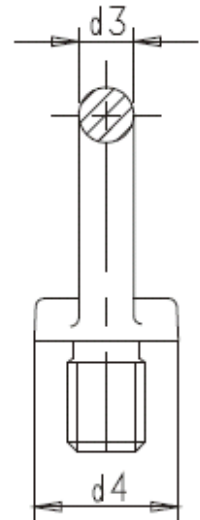

Nostolenkit, tyyppi SUM

	M8	M10	M12	M16	M20	M24	M30	M36
d	M8	M10	M12	M16	M20	M24	M30	M36
d1	36	45	54	63	71	90	108	126
d2	20	25	30	35	40	50	60	70
d3	8	10	12	14	16	20	24	28
d4	20	25	30	35	40	50	60	70
h	36	45	53	62	70	90	109	128
k	6	8	10	12	14	16	22	27
l	13	17	20,5	27	30	36	45	54