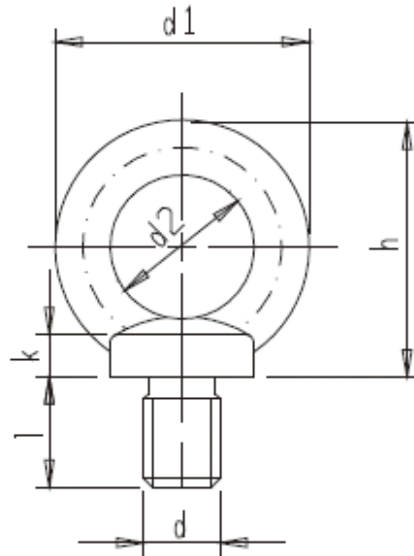

Nostolenkit, tyyppi SUM

	M8	M10	M12	M16	M20	M24	M30	M36
d	M8	M10	M12	M16	M20	M24	M30	M36
d1	36	45	54	63	71	90	108	126
d2	20	25	30	35	40	50	60	70
d3	8	10	12	14	16	20	24	28
d4	20	25	30	35	40	50	60	70
h	36	45	53	62	70	90	109	128
k	6	8	10	12	14	16	22	27
l	13	17	20,5	27	30	36	45	54